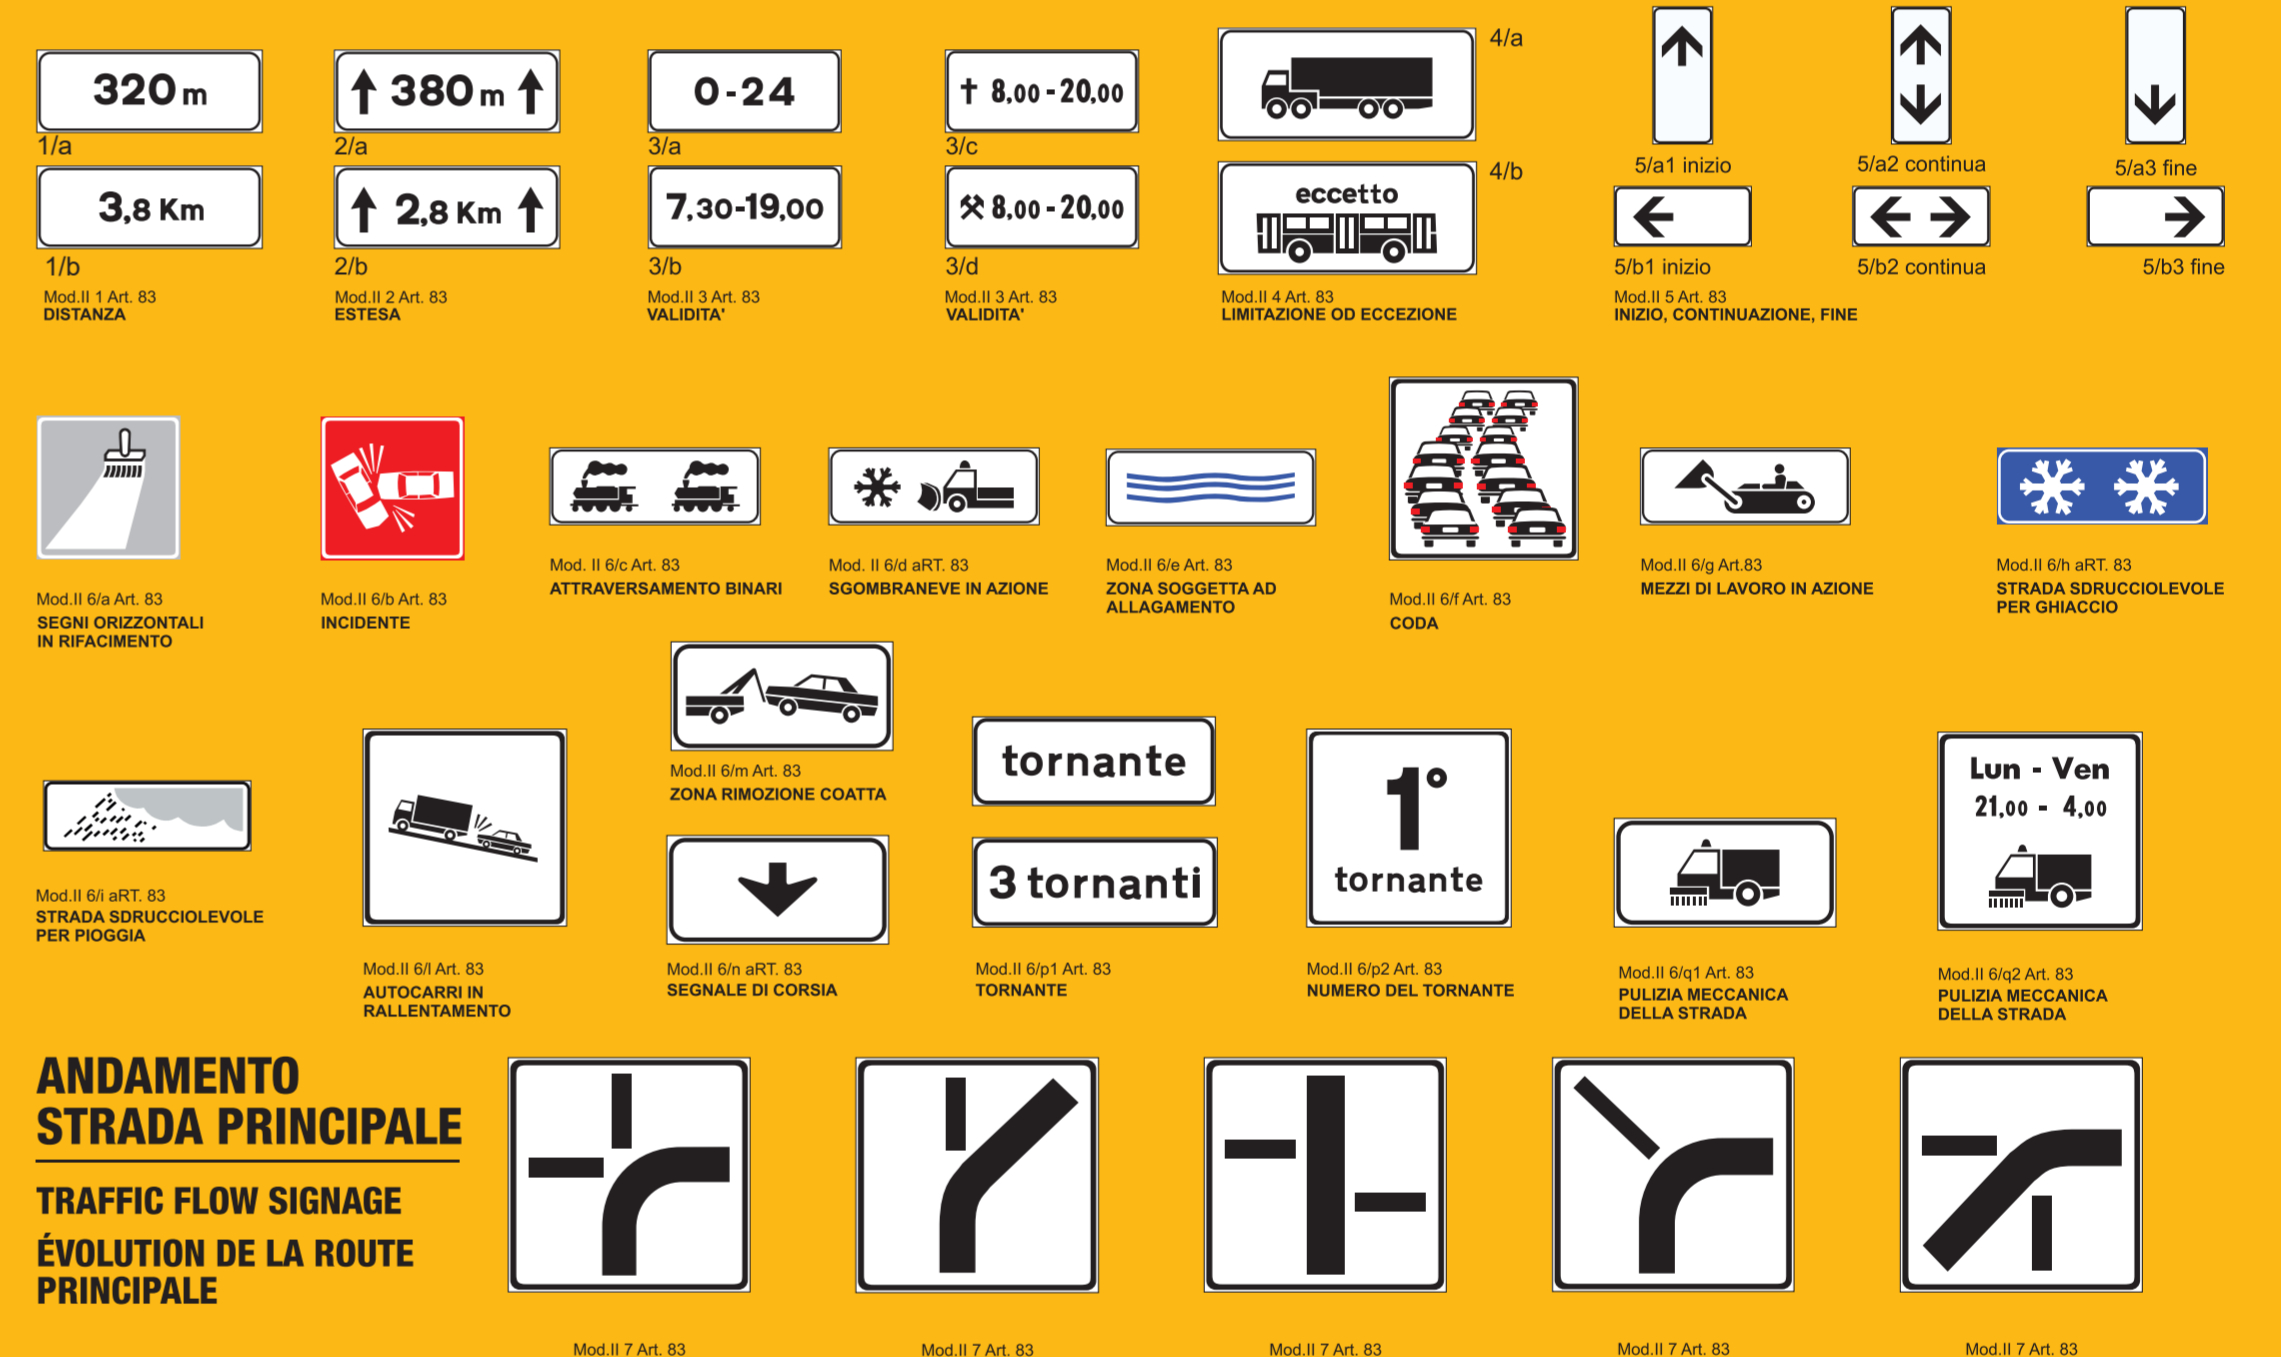

SEGNALI STRADALI | ROAD SIGNS | PANNEAUX DE SIGNALISATION

SEGNALI DI PERICOLO E DI PRECEDENZA

HAZARD AND GIVE WAY SIGNAGE | PANNEAUX DE DANGER ET DE PRÉCÉDENCE

SEGNALI UTILI PER LA GUIDA

ROAD SIGNAGE | PANNEAUX UTILES POUR LA CONDUITE

SEGNALI DI SOSTA E PARCHEGGIO

WAITING & PARKING SIGNAGE | PANNEAUX DE STATIONNEMENT ET DE PARKING

SEGNALI D'INDICAZIONE

INFORMATION SIGNAGE | PANNEAUX D'INDICATION

SEGNALI TEMPORANEI

TEMPORARY SIGNAGE | PANNEAUX PROVISOIRES

SEGNALI DI OBBLIGO E DI DIVIETO

MANDATORY AND PROHIBITORY SIGNAGE | PANNEAUX D'OBLIGATION ET D'INTERDICTION

PANNELLI INTEGRATIVI

SUPPLEMENTARY PANELS | PANNEAUX INTÉGRÉS

★ SEGNALI OBBLIGATORI IN PELLICOLA CLASSE 2ª | COMPULSORY SIGNAGE IN CLASS 2 FILM | PANNEAUX OBLIGATOIRES POUR FILM DE CLASSE 2