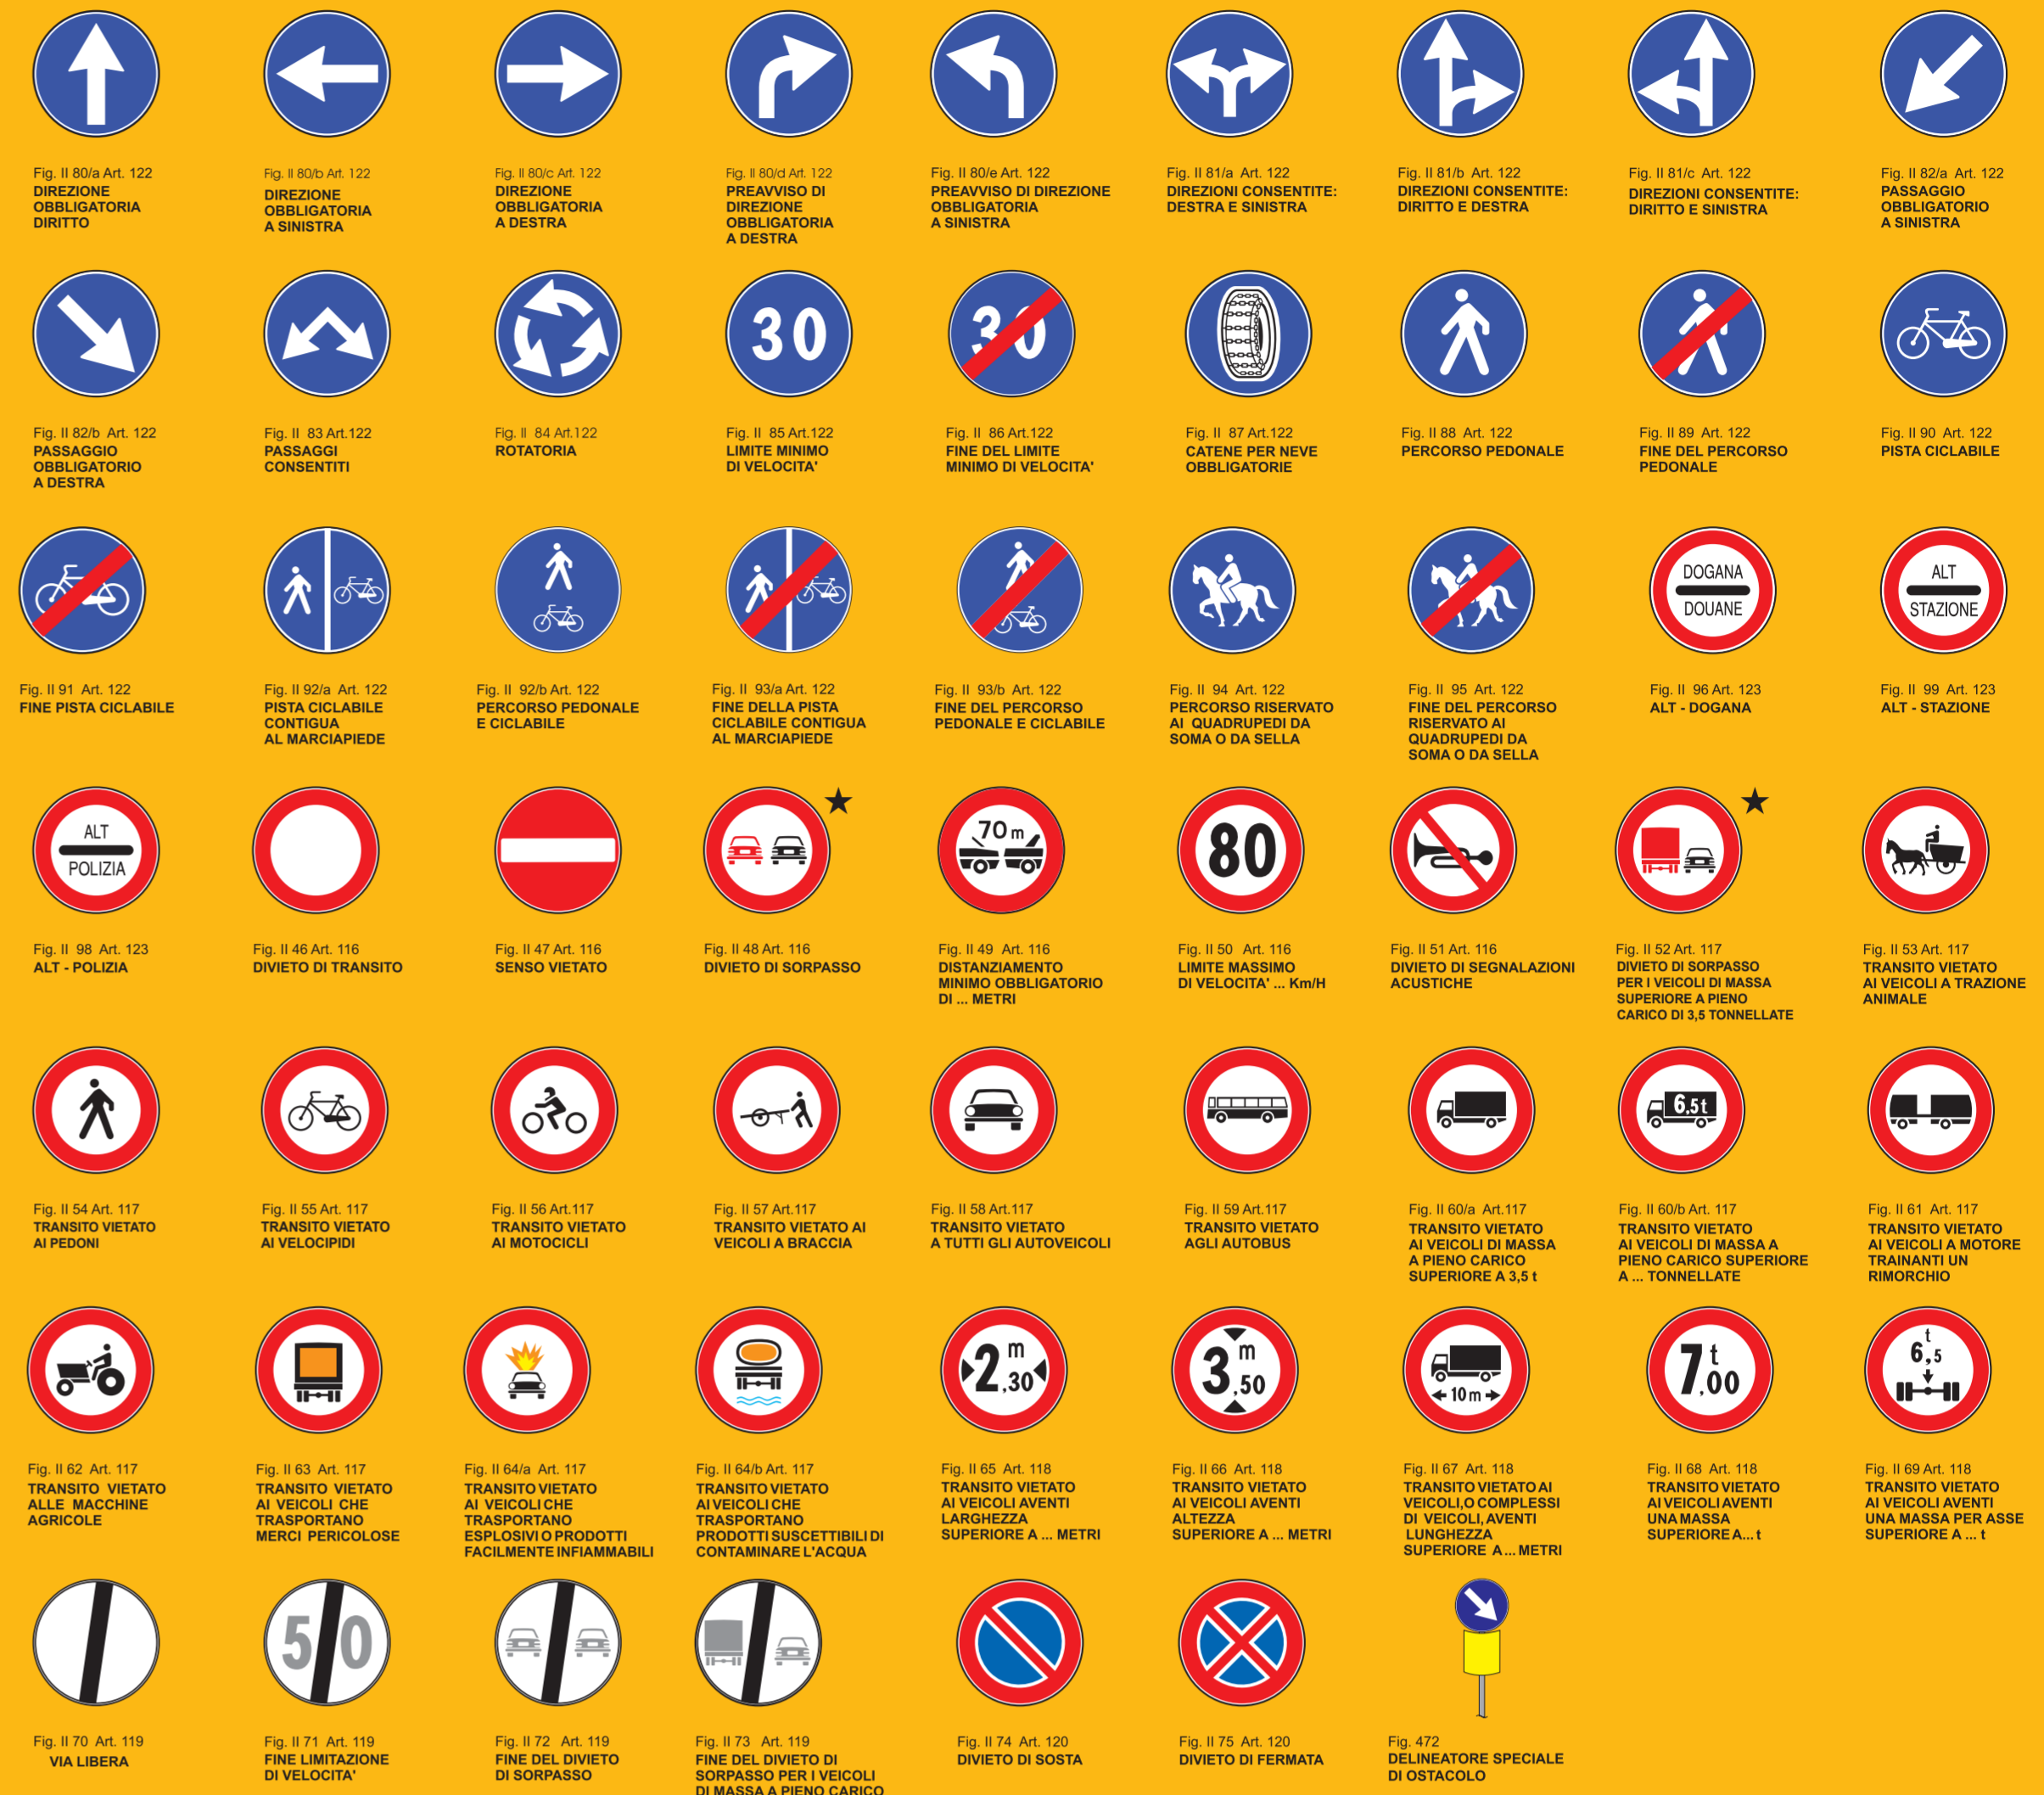

SEGNALI STRADALI | ROAD SIGNS | PANNEAUX DE SIGNALISATION

SEGNALI DI PERICOLO E DI PRECEDENZA

HAZARD AND GIVE WAY SIGNAGE | PANNEAUX DE DANGER ET DE PRÉCÉDENCE

SEGNALI UTILI PER LA GUIDA

ROAD SIGNAGE | PANNEAUX UTILES POUR LA CONDUITE

SEGNALI DI SOSTA E PARCHEGGIO

WAITING & PARKING SIGNAGE | PANNEAUX DE STATIONNEMENT ET DE PARKING

SEGNALI D'INDICAZIONE

INFORMATION SIGNAGE | PANNEAUX D'INDICATION

SEGNALI TEMPORANEI

TEMPORARY SIGNAGE | PANNEAUX PROVISOIRES

SEGNALI DI OBBLIGO E DI DIVIETO

MANDATORY AND PROHIBITORY SIGNAGE | PANNEAUX D'OBLIGATION ET D'INTERDICTION

PANNELLI INTEGRATIVI

SUPPLEMENTARY PANELS | PANNEAUX INTÉGRÉS

★ SEGNALI OBBLIGATORI IN PELLICOLA CLASSE 2ª | COMPULSORY SIGNAGE IN CLASS 2 FILM | PANNEAUX OBLIGATOIRES POUR FILM DE CLASSE 2